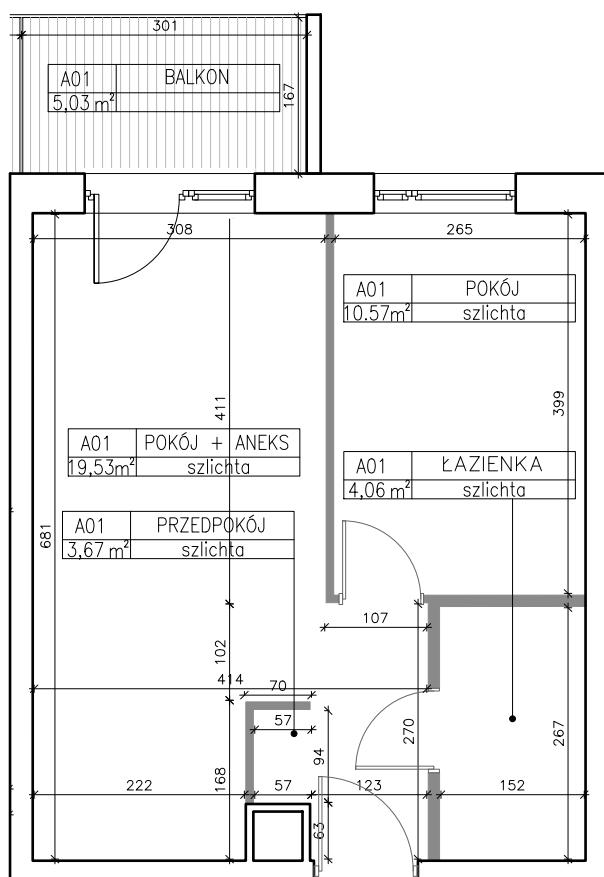

ADRES PIĘTRO NUMER POWIERZCHNIA UŻYTKOWA

CHODKIEWICZA

9

0

01

37,83 m²

POWIERZCHNIA POMIESZCZEŃ

Metraż

POKÓJ+ANEKS	19,53 m ²
POKÓJ	10,57 m ²
ŁAZIENKA	4,06 m ²
PRZEDPOKÓJ	3,67 m ²
razem:	37,83 m ²

Powierzchnia użytkowa lokalu została obliczona w oparciu o normę PN-ISO 9836:2022 oraz inwentaryzację powykonawczą.