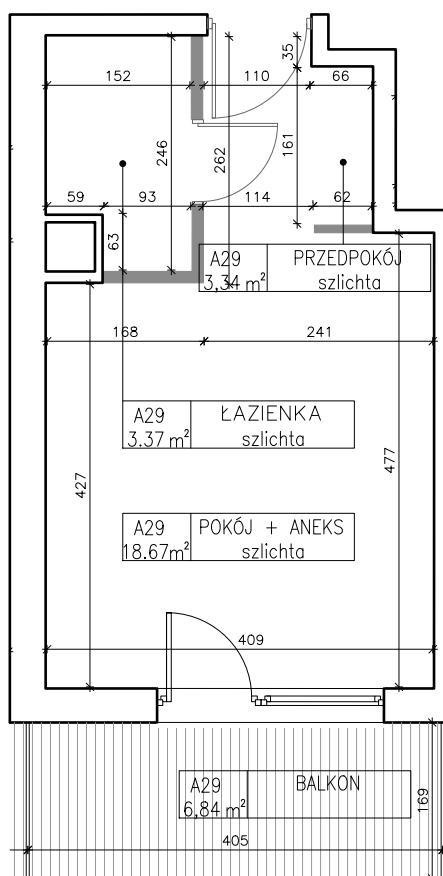

ADRES PIĘTRO NUMER POWIERZCHNIA UŻYTKOWA

CHODKIEWICZA

9

2

29

25,38 m²

POWIERZCHNIA POMIESZCZEŃ

Metraż

POKÓJ+ANEKS

18,67 m²

ŁAZIENKA

3,37 m²

PRZEDPOKÓJ

3,34 m²

razem:

25,38 m²

Powierzchnia użytkowa lokalu została obliczona w oparciu o normę PN-ISO 9836:2022 oraz inwentaryzację powykonawczą.

wysokość pomieszczeń: 2,75 m

OBSŁUGA SPRZEDAŻY

Grupa Moderator
Biuro Sprzedaży Sp. z o.o.
ul. Focha 12
85-070 Bydgoszcz