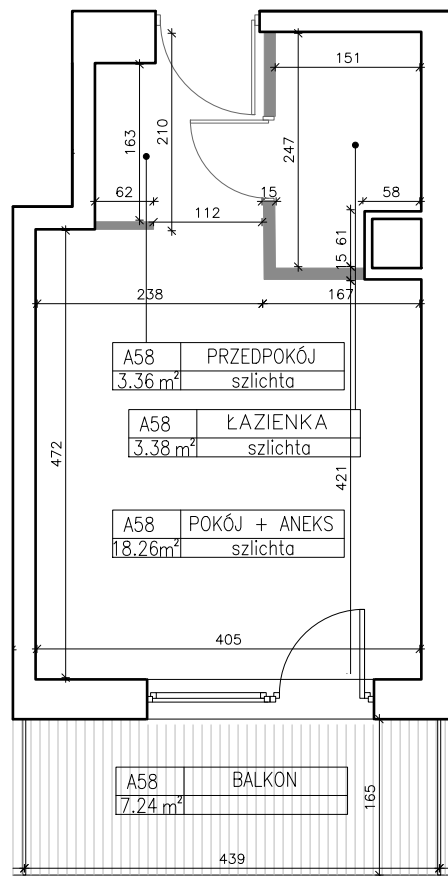

ADRES PIĘTRO NUMER POWIERZCHNIA UŻYTKOWA
CHODKIEWICZA **9** **0** **58** **25,00 m²**

POWIERZCHNIA POMIESZCZEŃ

Metraż

POKÓJ+ANEKS

18,26 m²

ŁAZIENKA

3,38 m²

PRZEDPOKÓJ

3,36 m²

razem:

25,00 m²

Powierzchnia użytkowa lokalu została obliczona w oparciu o normę PN-ISO 9836:2022 oraz inwentaryzację powykonawczą.

wysokość pomieszczeń: 2,75 m

OBŚLUGA SPRZEDAŻY
Grupa Moderator
Biuro Sprzedaży Sp. z o.o.
ul. Focha 12
85-070 Bydgoszcz