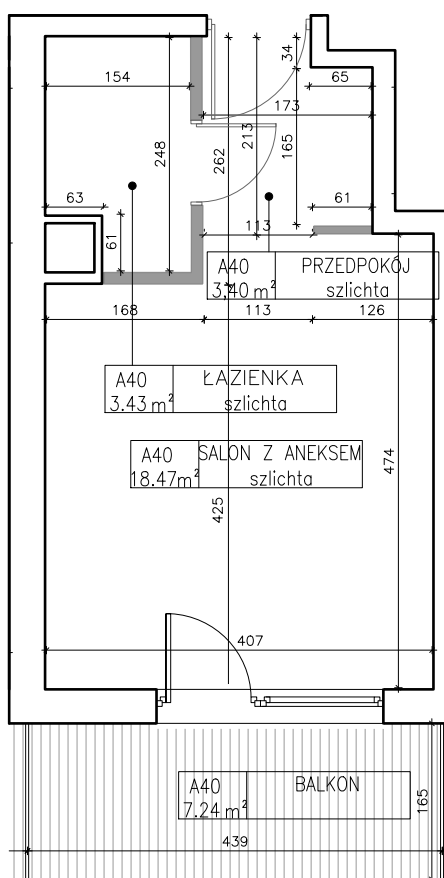

ADRES	PIĘTRO	NUMER	POWIERZCHNIA UŻYTKOWA	POWIERZCHNIA POMIESZCZEŃ	Metraż
CHODKIEWICZA 9	3	40	25,30 m²	POKÓJ+ANEKS	18,47 m ²
				ŁAZIENKA	3,43 m ²
				PRZEDPOKÓJ	3,40 m ²
				razem:	25,30 m ²

Powierzchnia użytkowa lokalu została obliczona w oparciu o normę PN-ISO 9836:2022 oraz inwentaryzację powykonawczą.