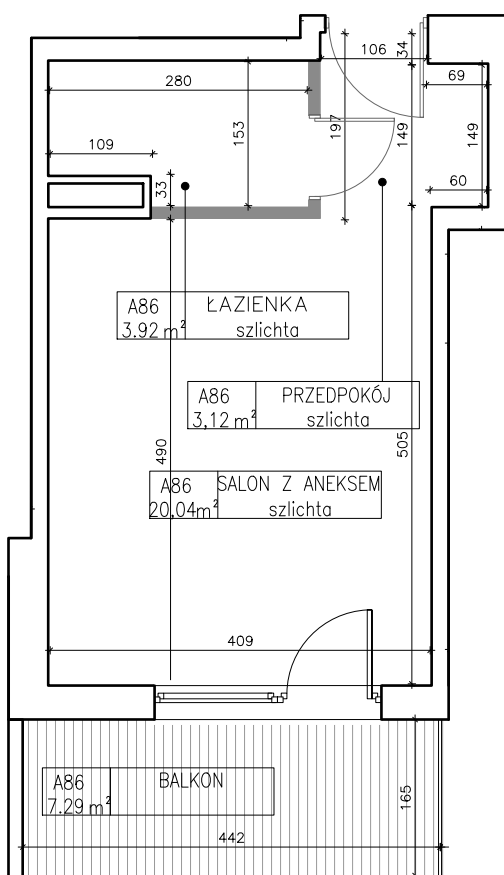

ADRES	PIĘTRO	NUMER	POWIERZCHNIA UŻYTKOWA	POWIERZCHNIA POMIESZCZEŃ	Metraż
CHODKIEWICZA 9	3	86	27,08 m²	POKÓJ+ANEKS	20,04 m ²
				ŁAZIENKA	3,92 m ²
				PRZEDPOKÓJ	3,12 m ²
				razem:	27,08 m ²

Powierzchnia użytkowa lokalu została obliczona w oparciu o normę PN-ISO 9836:2022 oraz inwentaryzację powykonawczą.

wysokość pomieszczeń: 2,79 m

OBSŁUGA SPRZEDAŻY
 Grupa Moderator
 Biuro Sprzedaży Sp. z o.o.
 ul. Focha 12
 85-070 Bydgoszcz

 **Grupa Moderator**

tel. 796 909 909