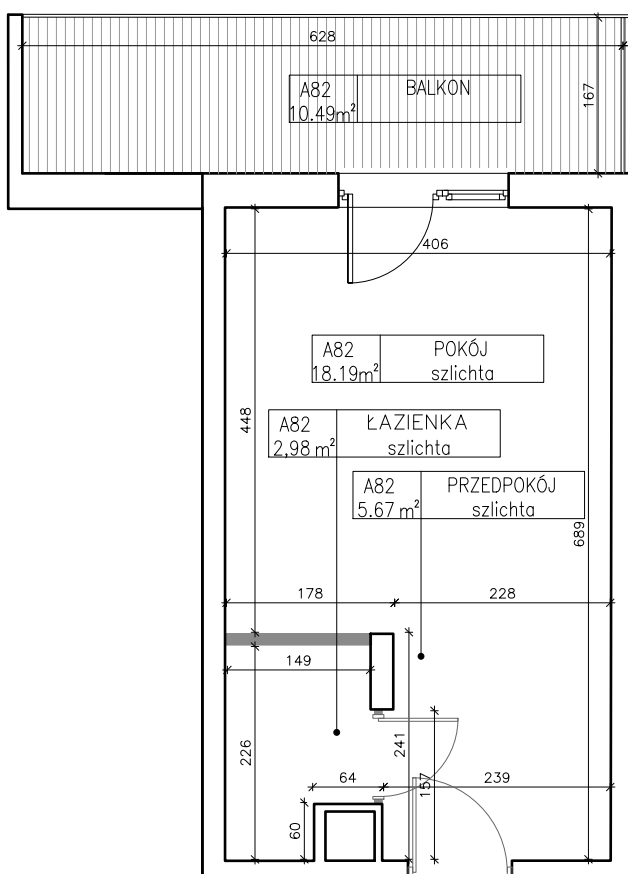

ADRES	PIĘTRO	NUMER	POWIERZCHNIA UŻYTKOWA	POWIERZCHNIA POMIESZCZEŃ	Metraż
CHODKIEWICZA 9	2	82	26,84 m²		

POKÓJ+ANEKS	18,19 m ²
ŁAZIENKA	2,98 m ²
PRZEDPOKÓJ	5,67 m ²
razem:	26,84 m ²

Powierzchnia użytkowa lokalu została obliczona w oparciu o normę PN-ISO 9836:2022 oraz inwentaryzację powykonawczą.