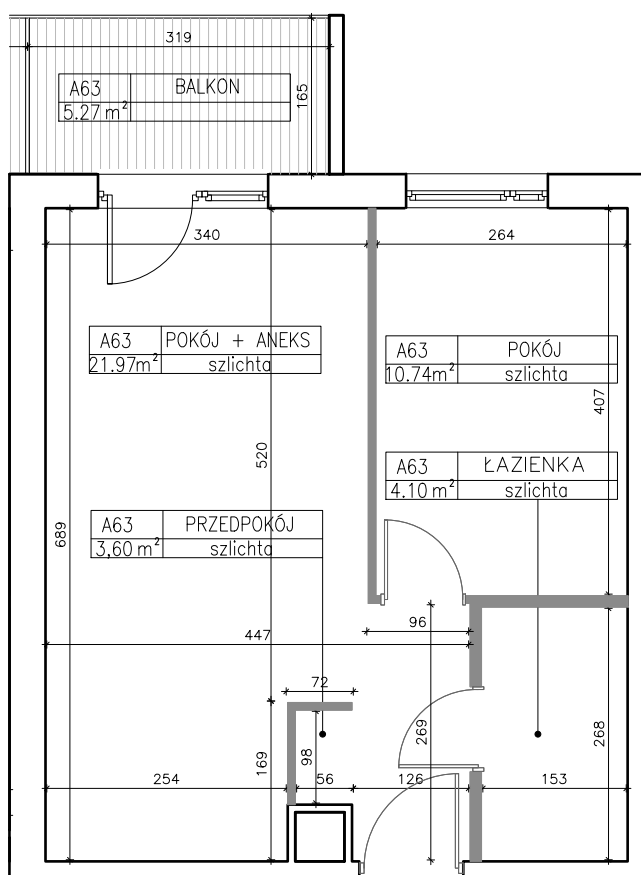

ADRES PIĘTRO NUMER POWIERZCHNIA UŻYTKOWA
CHODKIEWICZA 9 1 63 40,42 m²

| POWIERZCHNIA POMIESZCZEŃ | Metraż |
|--------------------------|----------------------|
| POKÓJ+ANEKS | 21,97 m ² |
| ŁAZIENKA | 4,10 m ² |
| POKÓJ | 10,74 m ² |
| PRZEDPOKÓJ | 3,60 m ² |
| razem: | 40,42 m ² |

Powierzchnia użytkowa lokalu została obliczona w oparciu o normę PN-ISO 9836:2022 oraz inwentaryzację powykonawczą.

wysokość pomieszczeń: 2,74 m

OBSŁUGA SPRZEDAŻY
Grupa Moderator
Biuro Sprzedaży Sp. z o.o.
ul. Focha 12
85-070 Bydgoszcz