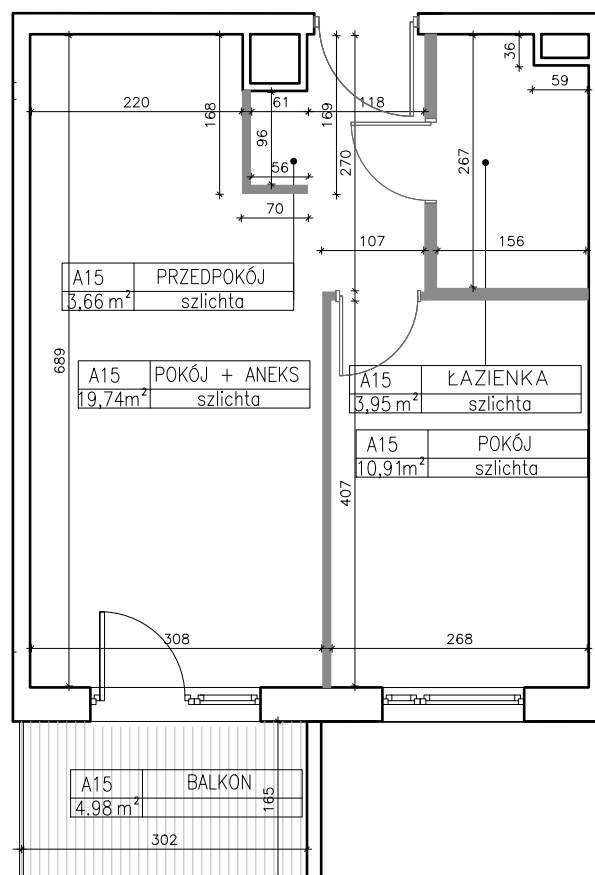

ADRES PIĘTRO NUMER POWIERZCHNIA UŻYTKOWA
CHODKIEWICZA 9 1 15 38,26 m²

POWIERZCHNIA POMIESZCZEŃ	Metraż
POKÓJ+ANEKS	19,74 m ²
ŁAZIENKA	3,95 m ²
POKÓJ	10,91 m ²
PRZEDPOKÓJ	3,66 m ²
razem:	38,26 m ²

Powierzchnia użytkowa lokalu została obliczona w oparciu o normę PN-ISO 9836:2022 oraz inwentaryzację powykonawczą.

wysokość pomieszczeń: 2,77 m

OBSŁUGA SPRZEDAŻY
Grupa Moderator
Biuro Sprzedaży Sp. z o.o.
ul. Focha 12
85-070 Bydgoszcz

Grupa Moderator

tel. 796 909 909