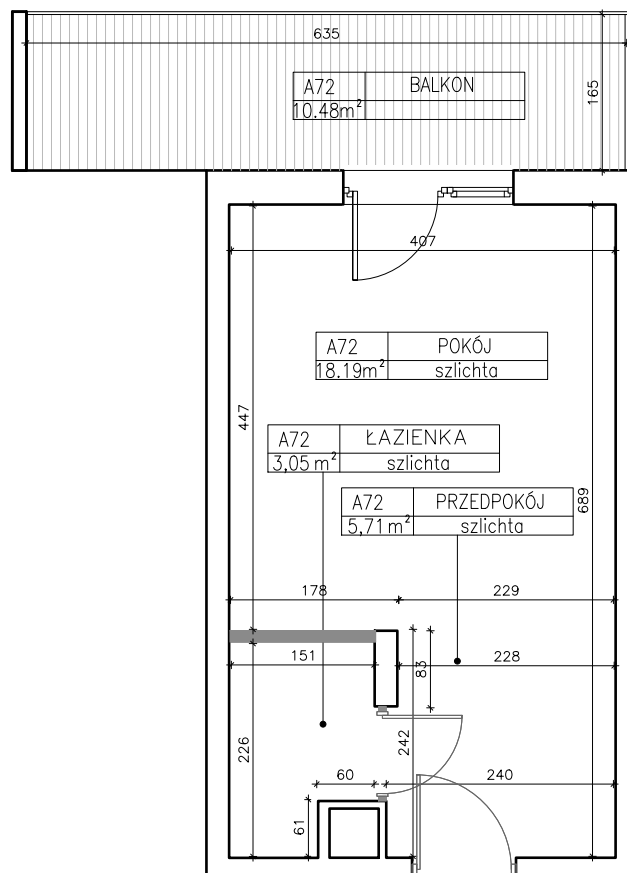

ADRES PIĘTRO NUMER POWIERZCHNIA UŻYTKOWA
CHODKIEWICZA 9 1 72 26,95 m²

POWIERZCHNIA POMIESZCZEŃ	Metraż
POKÓJ+ANEKS	18,19 m ²
ŁAZIENKA	3,05 m ²
PRZEDPOKÓJ	5,71 m ²
razem:	26,95 m ²

Powierzchnia użytkowa lokalu została obliczona w oparciu o normę PN-ISO 9836:2022 oraz inwentaryzację powykonawczą.

wysokość pomieszczeń: 2,74 m

OBŚLUGA SPRZEDAŻY
Grupa Moderator
Biuro Sprzedaży Sp. z o.o.
ul. Focha 12
85-070 Bydgoszcz

tel. 796 909 909