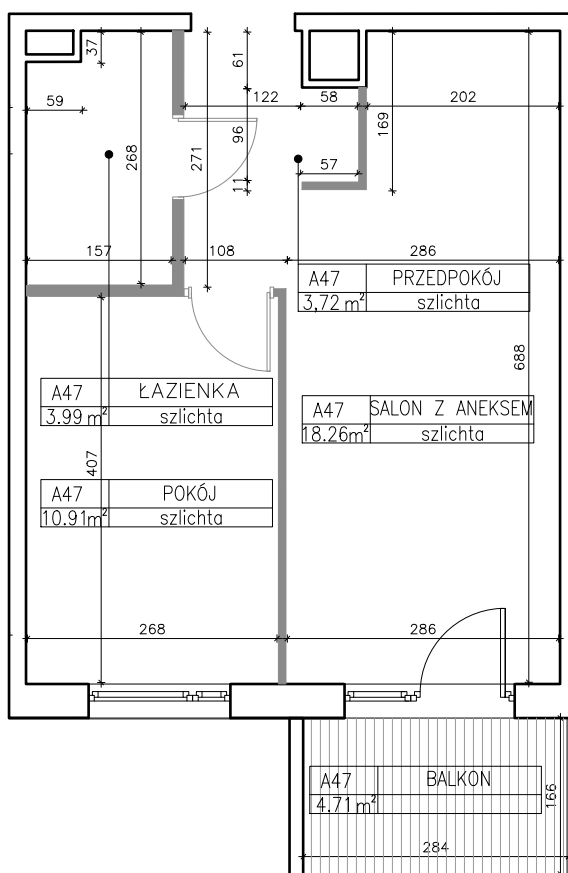

ADRES PIĘTRO NUMER POWIERZCHNIA UŻYTKOWA
CHODKIEWICZA 9 4 47 36,87 m²

POWIERZCHNIA POMIESZCZEŃ	Metraż
POKÓJ+ANEKS	18,26 m ²
ŁAZIENKA	3,99 m ²
POKÓJ	10,91 m ²
PRZEDPOKÓJ	3,72 m ²
razem:	36,87 m ²

Powierzchnia użytkowa lokalu została obliczona w oparciu o normę PN-ISO 9836:2022 oraz inwentaryzację powykonawczą.