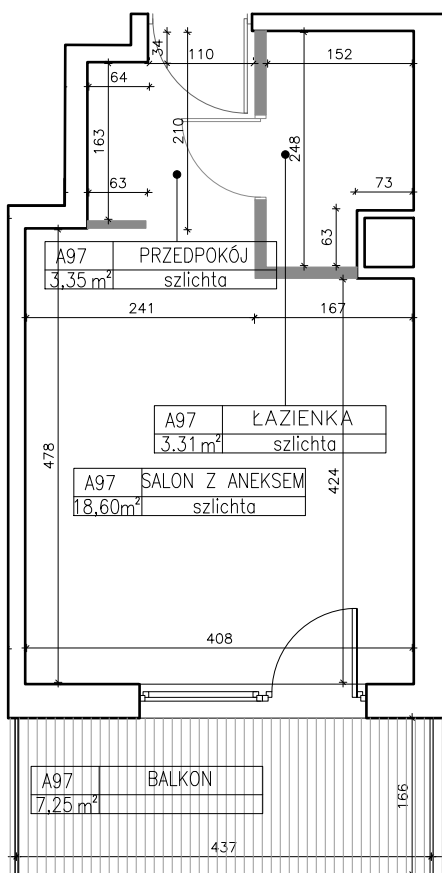

ADRES PIĘTRO NUMER POWIERZCHNIA UŻYTKOWA

CHODKIEWICZA

9

4

97

25,26 m²

POWIERZCHNIA POMIESZCZEŃ

Metraż

POKÓJ+ANEKS

18,60 m²

ŁAZIENKA

3,31 m²

PRZEDPOKÓJ

3,35 m²

razem:

25,26 m²

Powierzchnia użytkowa lokalu została obliczona w oparciu o normę PN-ISO 9836:2022 oraz inwentaryzację powykonawczą.

wysokość pomieszczeń: 2,7 m

OBSŁUGA SPRZEDAŻY
Grupa Moderator
Biuro Sprzedaży Sp. z o.o.
ul. Focha 12
85-070 Bydgoszcz