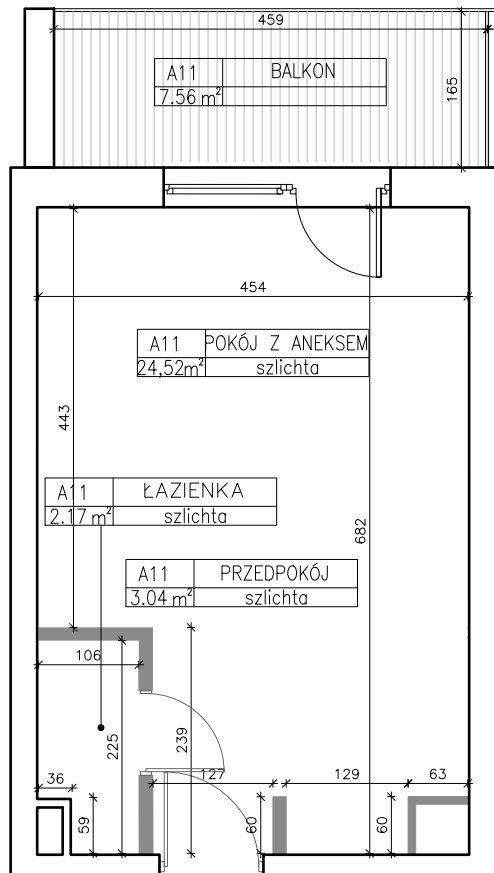

ADRES PIĘTRO NUMER POWIERZCHNIA UŻYTKOWA  
CHODKIEWICZA 9 0 11 29,73 m<sup>2</sup>

POWIERZCHNIA POMIESZCZEŃ	Metraż
POKÓJ	24,52 m <sup>2</sup>
ŁAZIENKA	2,17 m <sup>2</sup>
PRZEDPOKÓJ	3,04 m <sup>2</sup>
razem:	29,73 m <sup>2</sup>

Powierzchnia użytkowa lokalu została obliczona w oparciu o normę PN-ISO 9836:2022 oraz inwentaryzację powykonawczą.

wysokość pomieszczeń: 2,76 m

**OBSŁUGA SPRZEDAŻY**  
Grupa Moderator  
Biuro Sprzedaży Sp. z o.o.  
ul. Focha 12  
85-070 Bydgoszcz