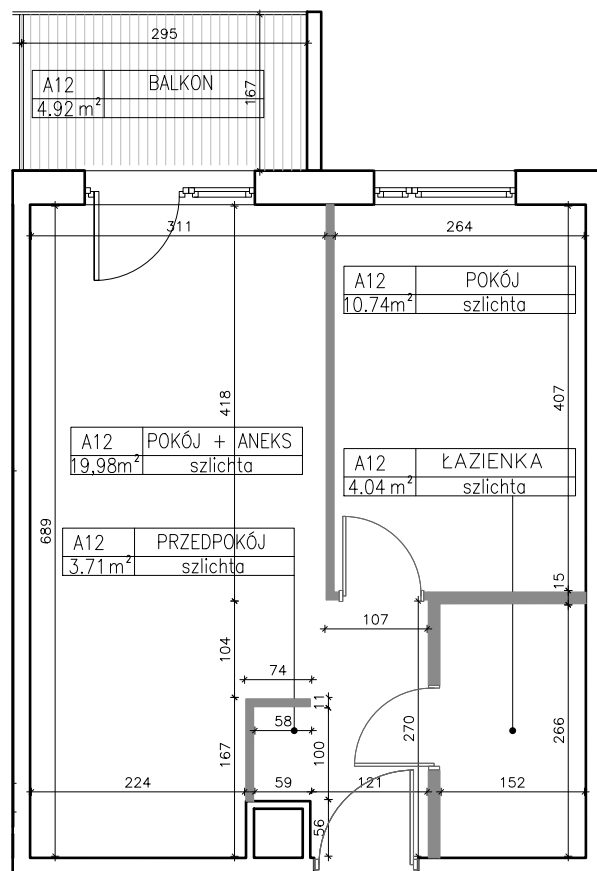

ADRES PIĘTRO NUMER POWIERZCHNIA UŻYTKOWA

CHODKIEWICZA

9

1

12

38,48 m²

POWIERZCHNIA POMIESZCZEŃ

Metraż

POKÓJ+ANEKS

19,98 m²

POKÓJ

10,74 m²

ŁAZIENKA

4,04 m²

PRZEDPOKÓJ

3,71 m²

razem:

38,48 m²

Powierzchnia użytkowa lokalu została obliczona w oparciu o normę PN-ISO 9836:2022 oraz inwentaryzację powykonawczą.

wysokość pomieszczeń: 2,77 m

OBSŁUGA SPRZEDAŻY
Grupa Moderator
Biuro Sprzedaży Sp. z o.o.
ul. Focha 12
85-070 Bydgoszcz