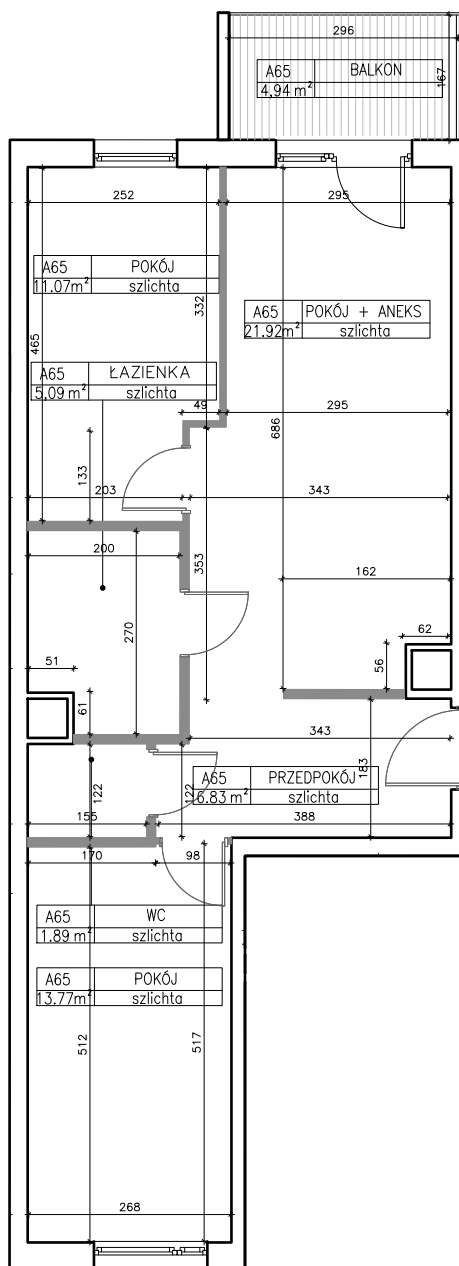

ADRES PIĘTRO NUMER POWIERZCHNIA UŻYTKOWA
 CHODKIEWICZA 9 1 65 60,56 m²

POWIERZCHNIA POMIESZCZEŃ	Metraż
POKÓJ+ANEKS	21,92 m ²
POKÓJ	11,07 m ²
POKÓJ	13,77 m ²
WC	1,89 m ²
ŁAZIENKA	5,09 m ²
PRZEDPOKÓJ	6,83 m ²
razem:	60,56 m ²

Powierzchnia użytkowa lokalu została obliczona w oparciu o normę PN-ISO 9836:2022 oraz inwentaryzację powykonawczą.

wysokość pomieszczeń: 2,74 m

OBSŁUGA SPRZEDAŻY
 Grupa Moderator
 Biuro Sprzedaży Sp. z o.o.
 ul. Focha 12
 85-070 Bydgoszcz