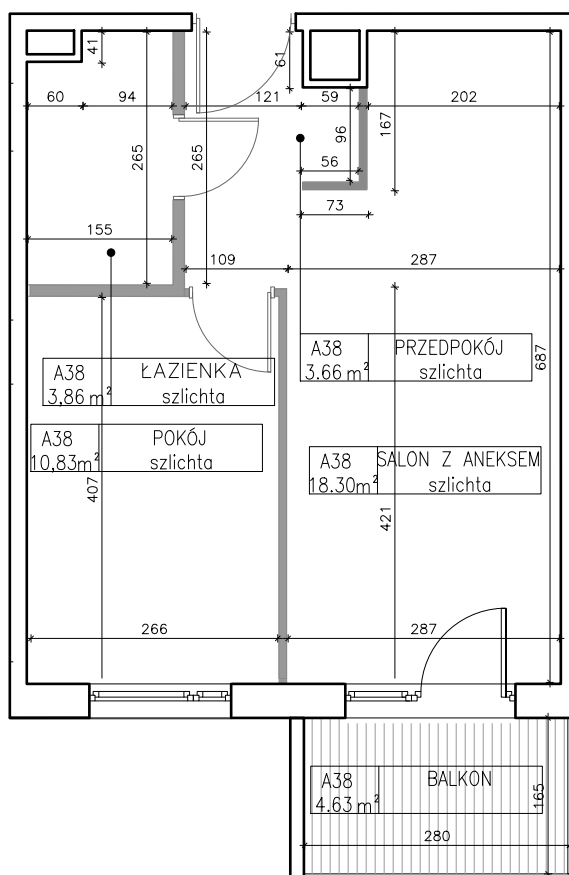

ADRES	PIĘTRO	NUMER	POWIERZCHNIA UŻYTKOWA	POWIERZCHNIA POMIESZCZEŃ	Metraż
CHODKIEWICZA 9	3	38	36,64 m²	POKÓJ+ANEKS	18,30 m ²

ŁAZIENKA	3,86 m ²
POKÓJ	10,83 m ²
PRZEDPOKÓJ	3,66 m ²
razem:	36,64 m ²

Powierzchnia użytkowa lokalu została obliczona w oparciu o normę PN-ISO 9836:2022 oraz inwentaryzację powykonawczą.