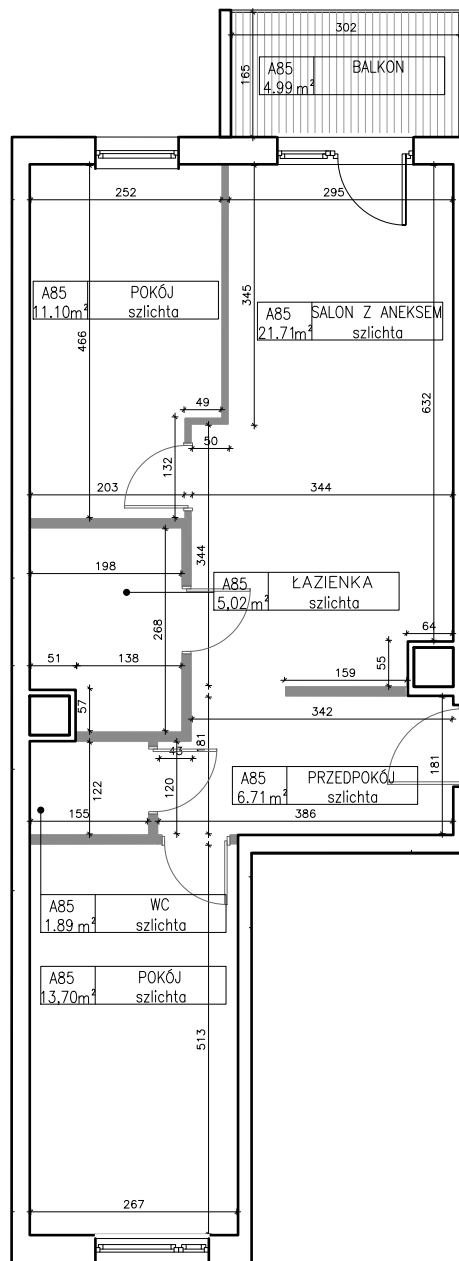

ADRES	PIĘTRO	NUMER	POWIERZCHNIA UŻYTKOWA	POWIERZCHNIA POMIESZCZEŃ	Metraż
CHODKIEWICZA 9	3	85	60,12 m²	POKÓJ+ANEKS	21,71 m ²
				POKÓJ	11,10 m ²
				POKÓJ	13,70 m ²
				ŁAZIENKA	5,02 m ²
				WC	1,89 m ²
				PRZEDPOKÓJ	6,71 m ²
				razem:	60,12 m²

Powierzchnia użytkowa lokalu została obliczona w oparciu o normę PN-ISO 9836:2022 oraz inwentaryzację powykonawczą.

wysokość pomieszczeń: 2,79 m

OBSŁUGA SPRZEDAŻY
Grupa Moderator
Biuro Sprzedaży Sp. z o.o.
ul. Focha 12
85-070 Bydgoszcz